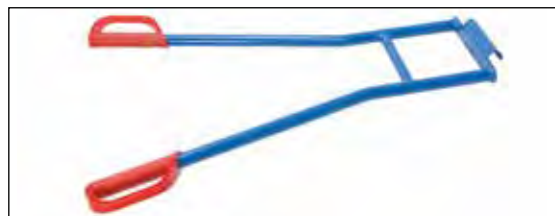

VOOR STEEKWAGENS

Draagarmen

Voor alle steekwagens behalve 11050, 11051 en 11052. Bestaande uit 2 grepen met inhanghaak en een gelaste

dwarsverbinding, gepoedercoat blauw RAL 5007.

Bestelnr.	Draagverm. kg	Hoogte mm	Breedte mm	Prijs
11045	350	850	570	€ 34,-