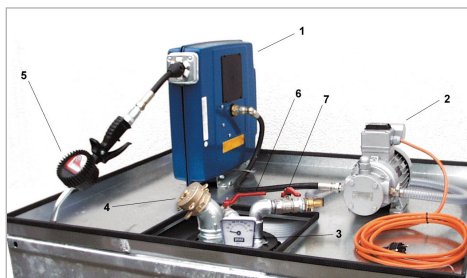

MOBICONT TYPE MO 800

- (1) gesloten slanghaspel inclusief 8 m slang DN 13
- (2) elektrische pomp 230 V, kabel met stekker, inclusief zuigslang
- (3) vulstandmeter voor opslag
- (4) vulstop 2"
- (5) handdoorloopteller
- (6) be- en ontluichtingsventiel 1"
- (7) afsluithendel 1"

Type	inhoud (l)	maten (LxBxH) (mm)	gewicht gelakt (kg)
MO 800	800	1200 x 1000 x 1045 / 1620	251

Mobiel olievoorziening voor intern gebruik, toegelaten voor opslag en transport

- stabiele, conische buitencontainer van 3 mm plaatstaal als aanrijdbeveiliging en opvangbak met 100 % volume inclusief lekkagepeilstok
- robuuste, verwisselbare PE binnentank met schroefdeksel Ø 215 mm
- lekbak
- opnamen voor heftrucks, vorkheftruck en stapelaar

Optie

- 2 zwenk- en 2 draagwielen van polyamide Ø 180 mm, waarvan één zwenkwiel met vergrendeling – bouwhoogte 220 mm

UN-GOEDKEURINGEN

31HA1/Y/D/14263-BAUER/3344

MOBICONT TYPE MW 800

Type MW als "communicerend systeem"

Voor de voorziening van heteluchtkachels met stookolie voor binnen en buiten

- stabiele, conische buitencontainer van 3 mm plaatstaal als aanrijdbeveiliging en opvangbak met 100 % opvangvolume, inclusief lekkagepeilstok
- vervangbare polyethyleen (PE)-binnentank
- vul-/afnamedeksel met 3 x 2" en 1 x 3/4" binnendraad
- opnamen voor heftrucks, vorkheftruck en kraan
- afsluitbaar verzinkt deksel als bakafdichting met stapelhoeken en dekselsteun
- vierkant- of cilinderslot