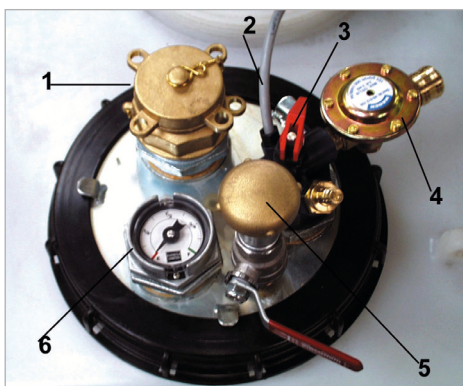

Voor de voorziening van heteluchtkachels met stookolie voor binnen en buiten

- stabiele, conische buitencontainer van 3 mm plaatstaal als aanrijdbeveiliging en opvangbak met 100 % opvangvolume, inclusief lekkagepeilstok
- vervangbare polyethyleen (PE)-binnentank
- vul-/afnamedeksel met 3 x 2" en 1 x 3/4" binnendraad
- opnamen voor heftrucks, vorkheftruck en kraan
- afsluitbaar verzinkt deksel als bakafdichting met stapelhoeken en dekselsteun
- vierkant- of cilinderslot