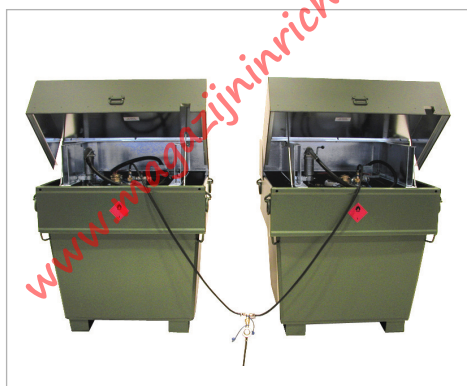

Type	inhoud (l)	maten (LxBxH) (mm)	gewicht gelakt (kg)
MO 800	800	1200 x 1000 x 1045 / 1620	251

Mobiel olievoorziening voor intern gebruik, toegelaten voor opslag en transport

- stabiele, conische buitencontainer van 3 mm plaatstaal als aanrijdbeveiliging en opvangbak met 100 % volume inclusief lekkagepeilstok
- robuuste, verwisselbare PE binnentank met schroefdeksel Ø 215 mm
- lekbak
- opnamen voor heftrucks, vorkheftruck en stapelaar

Optie

- 2 zwenk- en 2 draagwielen van polyamide Ø 180 mm, waarvan één zwenkwiel met vergrendeling – bouwhoogte 220 mm

UN-GOEDKEURINGEN

31HA1/Y/D/14263-BAUER/3344

MOBICONT TYPE MW 800

Type MW als "communicerend systeem"

Voor de voorziening van heteluchtkachels met stookolie voor binnen en buiten

- stabiele, conische buitencontainer van 3 mm plaatstaal als aanrijdbeveiliging en opvangbak met 100 % opvangvolume, inclusief lekkagepeilstok
- vervangbare polyethyleen (PE)-binnentank
- vul-/afnamedeksel met 3 x 2" en 1 x 3/4" binnendraad
- opnamen voor heftrucks, vorkheftruck en kraan
- afsluitbaar verzinkt deksel als bakafdichting met stapelhoeken en dekselsteun
- vierkant- of cilinderslot

Speciale uitvoeringen leverbaar

Type	inhoud (l)	maten (LxBxH) (mm)	stapelbaar	gewicht (kg)
MW 800	800	1290 x 1020 x 1310	3-voudig	286

UN-GOEDKEURINGEN

31HA1/Y/D/14263-BAUER/3344

Afwerking:

RAL 2000

RAL 3000