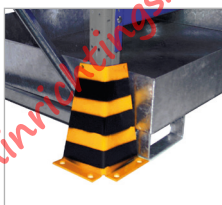

Type 3014

Type 3016

- Productie gecertificeerd volgens EN ISO 9001
- Productieproces onder bewaking TÜV
- Elke opvangbak ondergaat een lekdichtheidstest
- Brandbare vloeistoffen van de GHS categorieën 1-3
- Waterverontreinigende vloeistoffen van de GHS categorieën 1-4

- **3012** opsteekbare draaisteun voor 1 x 60 liter vat
- **3013** opsteekbare draaisteun voor 1 x 200 liter vat
- **3014** doorschuifbeveiliging, verzinkt
- **3015** kanhouder, verzinkt
- **3016** aanrijdbeveiliging

Stande en liggende opslag en aftappen van max. 8 vaten à 200 liter of max. 12 vaten à 60 liter

- opvangbakken van 3 mm plaatstaal
- zonder/met verzinkt rooster
- 100 mm onderrijdhoogte
- opvangvolume 200 liter
- staanderframe
- draagprofiel poedercoating
- vatenrekken voor 60 of 200 liter vaten, verzinkt

Type	uitvoeringen	max. aantal vaten	rek (BxDxH) (mm)	opvangbak (BxDxH) (mm)	gewicht (kg)
3000	basisrek met 2 vakniveaus, opvangbak zonder rooster	4 x 200 l liggend	1350 x 850 x 2000	1330 x 1000 x 285	152
3001	aanbouwrek met 2 vakniveaus, opvangbak zonder rooster	4 x 200 l liggend	1350 x 850 x 2000	1330 x 1000 x 285	132
3002	basisrek met 3 vakniveaus, opvangbak zonder rooster	6 x 200 l liggend	1350 x 850 x 2500	1330 x 1000 x 285	181
3003	aanbouwrek met 3 vakniveaus, opvangbak zonder rooster	6 x 200 l liggend	1350 x 850 x 2500	1330 x 1000 x 285	157
3004	basisrek met 3 vakniveaus, opvangbak zonder rooster	9 x 60 l liggend	1350 x 850 x 2000	1330 x 1000 x 285	193
3005	aanbouwrek met 3 vakniveaus, opvangbak zonder rooster	9 x 60 l liggend	1350 x 850 x 2000	1330 x 1000 x 285	173
3006	basisrek met 4 vakniveaus, opvangbak zonder rooster	12 x 60 l liggend	1350 x 850 x 2500	1330 x 1000 x 285	236
3007	aanbouwrek met 4 vakniveaus, opvangbak zonder rooster	12 x 60 l liggend	1350 x 850 x 2500	1330 x 1000 x 285	212
3008	basisrek met 1 vakniveaus, opvangbak met rooster	2 x 200 l liggend/4 x 200 l staand	1350 x 850 x 2000	1330 x 1200 x 260	168
3009	aanbouwrek met 1 vakniveaus, opvangbak met rooster	2 x 200 l liggend/4 x 200 l staand	1350 x 850 x 2000	1330 x 1200 x 260	148
3010	basisrek met 2 vakniveaus, opvangbak met rooster	4 x 200 l liggend/4 x 200 l staand	1350 x 850 x 2500	1330 x 1200 x 260	201
3011	aanbouwrek met 2 vakniveaus, opvangbak met rooster	4 x 200 l liggend/4 x 200 l staand	1350 x 850 x 2500	1330 x 1200 x 260	177