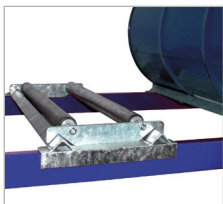

VATENREKKEN MET OPVANGBAKKEN TYPE SERIE 3000

Basisrek type 3000
+ aanbouwrek type 3001

Basisrek type 3002

Basisrek type 3004

Basisrek type 3006

Basisrek type 3008

Basisrek type 3010

Type 3013

- 3012** opsteekbare draaisteun voor 1 x 60 liter vat
- 3013** opsteekbare draaisteun voor 1 x 200 liter vat
- 3014** doorschuifbeveiliging, verzinkt
- 3015** kanhouder, verzinkt
- 3016** aanrijdbeveiliging

Stande en liggende opslag en aftappen van max. 8 vaten à 200 liter of max. 12 vaten à 60 liter

- opvangbakken van 3 mm plaatstaal
- zonder/met verzinkt rooster
- 100 mm onderrijdhoogte
- opvangvolume 200 liter
- staanderframe
- draagprofiel poedercoating
- vatenrekken voor 60 of 200 liter vaten, verzinkt