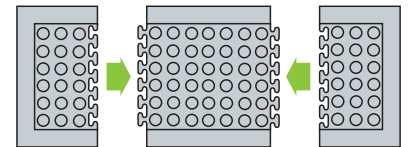

Breite × Länge mm	Höhe mm	Gewicht kg	Verpackungseinheit	Bestell-Nr.	Preis
800 × 300 Endstück	14	4,8	2 Stück	YFL 0803	67,-
800 × 700 Mittelstück	14	6,4	1 Stück	YFL 0807	67,-
600 × 900 Einzelmatte	14	6,4	1 Stück	YFL 0609	67,-

Yoga Allround® und Industrie® Arbeitsplatzmatten

Diese beiden Bodenbeläge sind härtesten Belastungen gewachsen und eignen sich speziell für industrielle Anwendungen. Sie entlasten durch ihre ergonomischen Eigenschaften Bein- und Rückenmuskulatur und sind modular zusammensetzen. Allround® ist ein offener, Industrie® ein geschlossener Belag.

- max. Rutschfestigkeit (R10 DIN 51130)
- extrem verschleißfest
- aus schwarzem Naturkautschuk
- Allround® mit guter Drainage und Lüftung (V10 DIN 51130)
- recyclingfähig