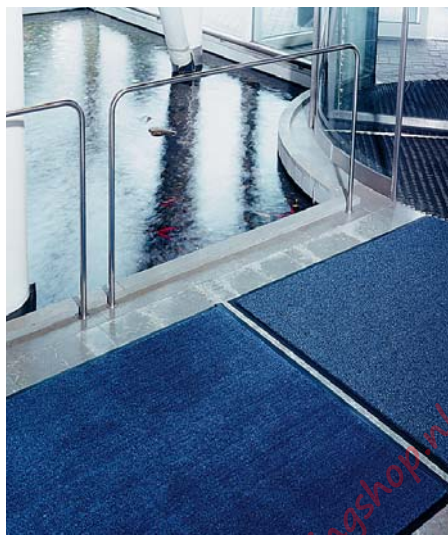

Breite × Länge mm	Höhe mm	Gewicht kg	Verpackungseinheit	Bestell-Nr.	Preis
600 × 400	9	0,8	1 Stück	EZY 0406	19,-
900 × 600	9	1,5	1 Stück	EZY 0609	33,-
1500 × 910	9	4,0	1 Stück	EZY 0915	67,-
1800 × 1200	9	6,5	1 Stück	EZY 1218	102,-

Olefin Schmutzfangmatte

Diese Schmutzfangmatte nimmt große Mengen an Schmutz und Feuchtigkeit auf und ist auch für stark frequentierte Bereiche geeignet. Feuchtigkeit perlt an den Fasern ab, es kann kein Geruch entstehen. Leichte Reinigung, für herkömmliche Reinigungsmittel geeignet.

- langfaseriges Olefin mit Vinylrücken
- nimmt bis zu 7 Liter Wasser je m² auf
- schnelltrocknend und geruchsfrei
- besonders strapazierfähig
- einfacher Zuschnitt, leicht zu verlegen
- max lieferbare Länge 18,30 m

Breite × Länge mm	Höhe mm	Gewicht kg	Verpackungseinheit	Bestell-Nr.	Preis
600 × 910	9	2,0	1 Stück	OLE 0609	27,-
910 × 1500	9	4,5	1 Stück	OLE 0915	63,-
1220 × 1830	9	7,5	1 Stück	OLE 1218	104,-
1220 × 2440	9	10,7	1 Stück	OLE 1224	134,-
910 ×	9	3,0	lfm *	OLE 09	45,-
1220 ×	9	4,0	lfm *	OLE 12	57,-

* max. Länge 18,30 m, Randanbringung auf Anfrage

Yoga Roll® Arbeitsplatzmatte

Yoga Roll kommt zum Einsatz, wenn am Arbeitsplatz Schmutz und Flüssigkeiten anfallen. Die strukturierten Rippen, die erhöht auf Stegen liegen, lassen Flüssigkeiten einfach ablaufen. Der Belag aus 100% PVC ist äußerst rutschsicher und optimal belüftet.

- max. Rutschfestigkeit (R11 DIN 51130)
- gute Drainage und Lüftung (V10 DIN 51130)
- beständig gegen die meisten Chemikalien
- UV-beständig (außer rote Ausführung)
- porenfrei, leicht zu reinigen
- gute ergonomische Eigenschaften
- leicht zuzuschneiden, max. lieferbare Länge 10 m
- an jeden Arbeitsplatz anzupassen