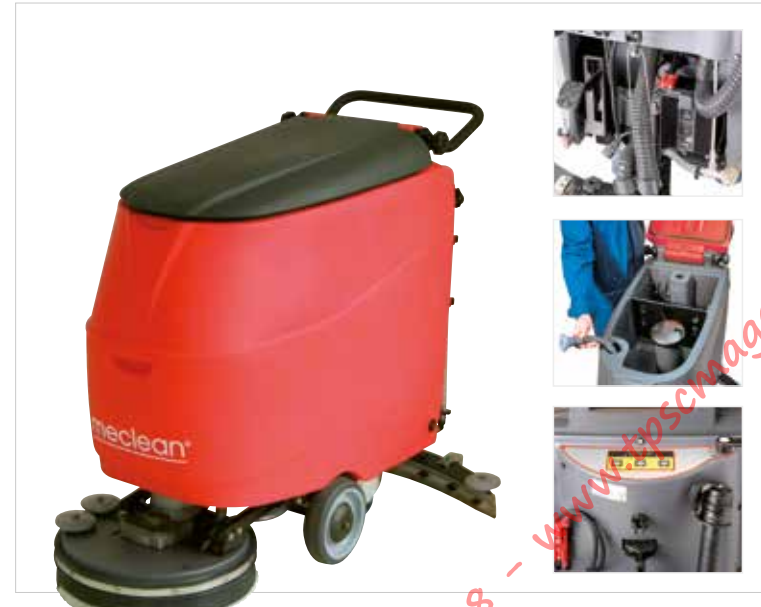

POWERSCRUB 45M

Prestatie	2.000 m²/uur
Schrobbreedte	45 cm
Zuigbreedte	75 cm
Tankinhoud	110 L (50/60)
Borsteldruk	37 kg
Voeding	24 V / batterij
Autonomie	> 4 uur

Art. nr. 3728045