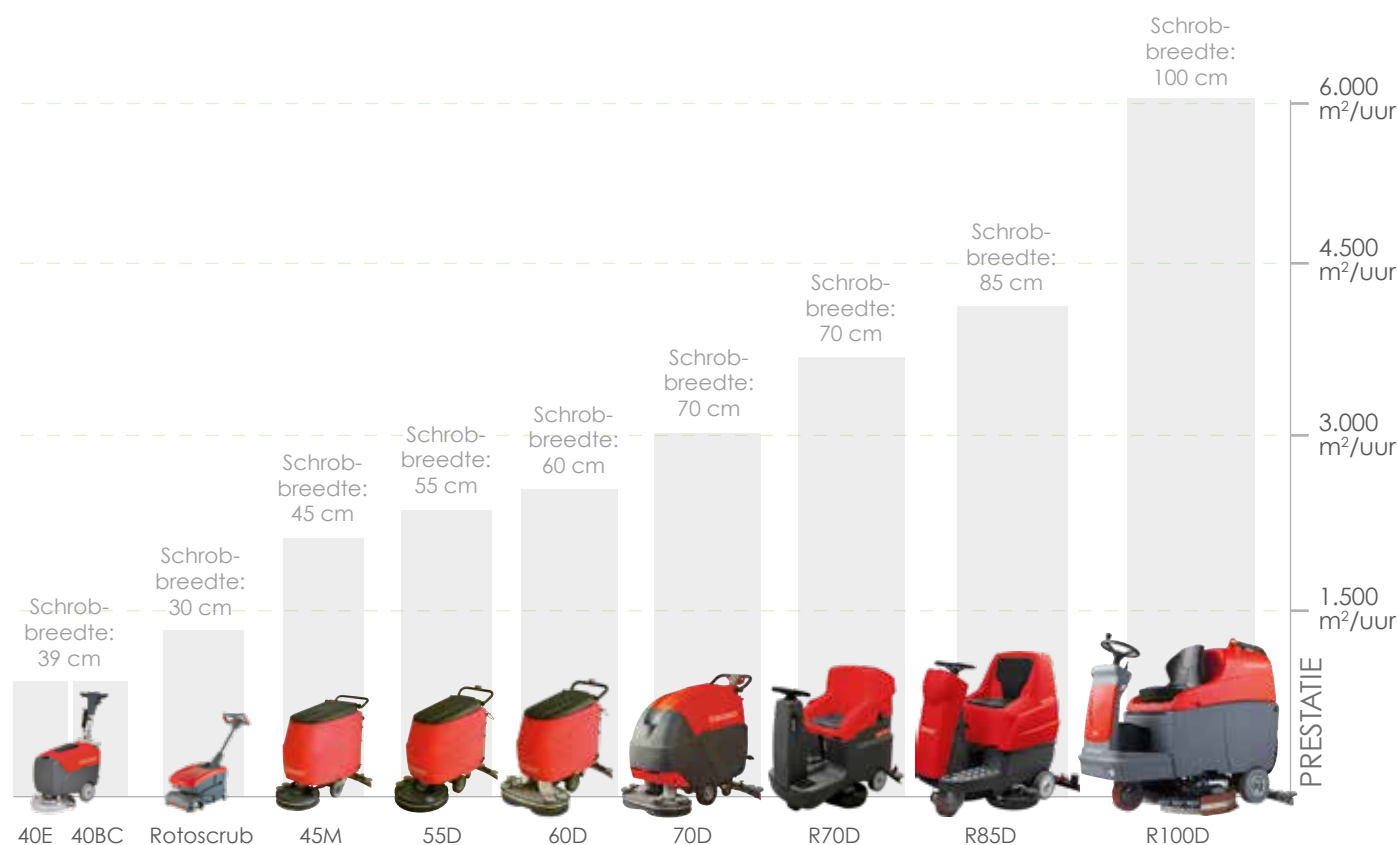

## Dankzij de enorme tijdwinst al vanaf 100 m<sup>2</sup> een economisch voordeel !

De keuze van de meest geschikte schrob-zuigmachine voor uw situatie hangt natuurlijk af van het te reinigen oppervlak in combinatie met de graad van vervuiling en gebruiksfrequentie. Uw **meclean®** dealer geeft graag deskundig advies om voor uw specifieke situatie dé oplossing te vinden die straks de meeste tijdwinst gaat opleveren.

### Ontwikkeld door professionals...

De inbreng van professionals uit de schoonmaakbranche is bepalend geweest bij de ontwikkeling van de Powerscrub schrob-zuigmachines. Daardoor zijn het echte "gebruikers-machines" geworden ; oerdegelijk, geen overbodige features en uiterst functioneel.

**ROTOSCRUB**

Prestatie	1.400 m <sup>2</sup> /uur
Schrobbreedte	30 cm
Zuigbreedte	42 cm
Tankinhoud	16 L (8/8)
Borsteldruk	instelbaar: 35 - 71 - 160 gr/cm <sup>2</sup>
Voeding	24 V / batterij
Autonomie	240V: onbeperkt / 24V (20 Ah): > 2 uur

Art. nr. 3728045

**POWERSCRUB 55D**

Prestatie	2.500 m <sup>2</sup> /uur
Schrobbreedte	55 cm
Zuigbreedte	85 cm
Tankinhoud	110 L (50/60)
Borsteldruk	37 kg
Voeding	24 V / batterij
Autonomie	> 4 uur

Art. nr. 3728056