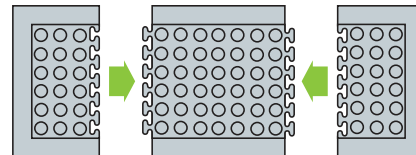

- max. slipweerstand (R11 volgens DIN 51130)
- goede ergonomische eigenschappen, impact- en schokwerend
- koude isolerend
- eenvoudig te snijden, max. leverbare lengte 18,30 m
- recyclebaar

breedte x lengte mm	hoogte mm	gewicht kg	VE	bestelnr.	prijs
600 x 900	9	1,6	1 stuk	YOM 0609	49,-
910 x 1500	9	3,8	1 stuk	YOM 0915	92,-
910 x	9	2,1	per meter *	YOM 09	66,-
1220 x	9	3,1	per meter *	YOM 12	80,-

* max. lengte 18,30 m

Yoga Flex® Werkplaatsmatten

Natuurlijk rubber met anti-slip, ergonomisch noppen oppervlak, die een masserende werking heeft en de spieren ontziet. Voor vele toepassingen in binnen- en buitenbereik – bv. voor buitenopslag, recepties of toonbanken geschikt. Door de schuine randen met transportmiddelen te berijden en geschikt voor reiniging met een hogedrukreiniger

*** Direct zeer leuke kortingen op alle artikelen! - Tel: +31 (0)26-3633688

- anti-slip op gelijde ondergrond
- temperatuurbestendig
- modulaar samen te stellen

breedte x lengte mm	hoogte mm	gewicht kg	VE	bestelnr.	prijs
800 x 300 eindstuk	14	4,8	2 stuks	YFL 0803	76,-
800 x 700 middelstuk	14	6,4	1 stuk	YFL 0807	76,-
600 x 900 enkele mat	14	6,4	1 stuk	YFL 0609	76,-