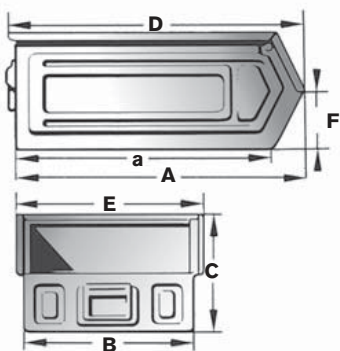

Deze stabiele magazijnbakken zijn van staalplaat en hebben een lange levensduur. Aan de bovenzijde met versterkte stapelrand. De schuine rand aan de voorzijde vergemakkelijkt het uitnemen en inleggen van voorraadmateriaal.

Alle bakken aan voorzijde met etiketenvak. De maten LS 5 en LS 1 hebben een draagstang van stalen buis, de kleinere uitvoeringen zijn aan de bovenzijde volledig open. Aan de achterzijde zijn ronde valgrepen aangebracht.

nominale maten mm							plaatsterkte mm	gewicht kg	uitvoering	bestelnr.	prijs
A	a	B	C	D	E	F					
160	140	95	75	170	105	32	0,75	0,50	gelakt verzinkt	LS 79 LS 70	13,90 16,10
230	200	140	130	236	148	65	0,88	1,00	gelakt verzinkt	LS 69 LS 60	17,30 19,90
350	300	200	145	355	215	72	0,88	1,75	gelakt verzinkt	LS 58 LS 50	26,70 30,70
350	300	200	200	360	215	95	0,88	2,50	gelakt verzinkt	LS 59 LS 54	26,90 32,00
500	450	300	145	505	315	72	1,00	3,00	gelakt verzinkt	LS 48 LS 44	33,20 38,00
500	450	300	200	510	315	95	1,00	4,00	gelakt verzinkt	LS 49 LS 40	36,20 43,20
520	450	300	300	530	315	175	1,25	6,00	gelakt verzinkt	LS 39 LS 30	57,00 64,00
700	630	450	300	710	465	175	1,25	10,0	gelakt verzinkt	LS 19 LS 19	82,00 95,00
520	450	450	300	530	465	175	1,25	8,00	gelakt verzinkt	LS 29 LS 20	62,00 69,00

*** Direct zeer leuke kortingen! - 25.000+ artikelen! - Tel: +31 (0)26-5633688

De bakken zijn leverbaar in

- RAL 3000, vuurrood
- RAL 5015, hemelsblauw
- RAL 6011, resedagroen
- RAL 7031, blauwgrijs

of thermisch verzinkt.

Andere RAL-kleuren op aanvraag!