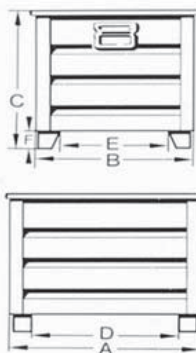

*** Direct zeer leuke kortingen! - 25.000+ artikelen! - Tel: +31 (0)26-3633688

serie LB

Lichte boxen - serie LB met:

- 450 kg draagvermogen, 4 stuks stapelbaar
- 350 kg draagvermogen, 3 stuks stapelbaar

| nominale maten mm | | | | | | bladsterkte bodem/wand mm | gewicht kg | draagverm. kg | resedagroen RAL 6011 | | blauwgrijs RAL 7031 | | vuurverzinkt | |
|-------------------|-----|-----|-----|-----|-----|---------------------------|------------|---------------|----------------------|-------------|---------------------|-------------|--------------|-------------|
| A | B | C | D | E | F | | | | bestelnr. | prijs | bestelnr. | prijs | bestelnr. | prijs |
| 800 | 500 | 635 | 595 | 295 | 100 | 1,50 / 1,00 | 22 | 450 | LB 80 | op aanvraag | LB 81 | op aanvraag | LBF 80 | op aanvraag |
| 1045 | 800 | 635 | 840 | 595 | 100 | 1,50 / 1,25 | 30 | 350 | LB 104 | op aanvraag | LB 105 | op aanvraag | LBF 104 | op aanvraag |