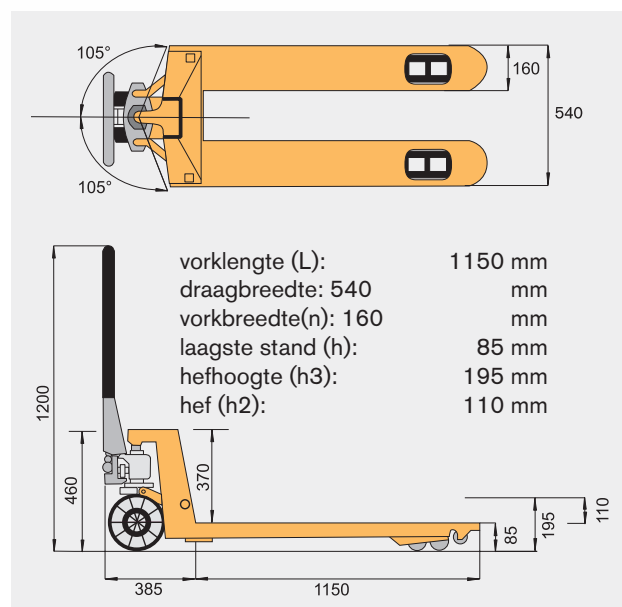

- solide gelaste stalen constructie
- hydrauliek met verzinkt huis, hefzuigers hardverchromd, standaard met overbelastingszekering
- hoogwaardige wieluitvoering
  banden van polyurethaan of massief rubber
- zwenkwielen: wiel- $\varnothing$ $\times$ breedte 200 $\times$ 50 mm
  tandem-vorkwielen: wiel- $\varnothing$ $\times$ breedte 82 $\times$ 68 mm, polyurethaan, oploopwielen standaard uit nylon, wiel- $\varnothing$ 50 mm
- lak: geel, dissel zwart
- draagvermogen 2500 kg (gelijmatig verdeeld)
- eigengewicht 86 kg

draagvermogen 2500 kg

met polyurethaan-banden
en quicklift-hydrauliek

bestelnr. 501-1003

€ 440,-

draagvermogen 2500 kg

met polyurethaan-banden

bestelnr. 501-1007

€ 416,-

dissel
versterkt

direct inzetbaar,
geen montage!

*** Direct zeer leuke kortingen! - 25.000+ artikelen! - Tel: +31 (0)20 3633688

draagverm. 3000 kg
met polyurethaan-banden

bestelnr. 501-1025

€ 463,-

TAUROLIFTER®
HUBGERÄTE + HEBEGERÄTE

draagvermogen 2500 kg

uitvoering met massief rubberen banden

bestelnr. 501-1015

€ 416,-

oploopwielen

verlichten het inrijden van pallets
aan de lengtezijde, wiel $\varnothing$ 50 mm