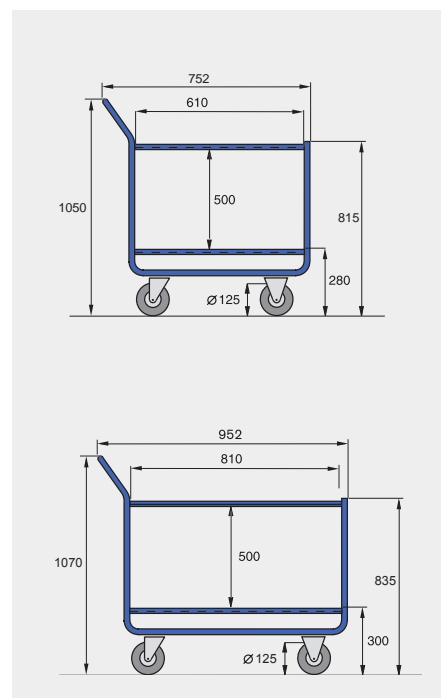

4 wieluitvoeringen draagvermogen 300 kg		kleine uitvoering voor 2 x 1 krat 600 x 400 mm	grote uitvoering voor 2 x 2 kratten 600 x 400 mm
wiel-$\varnothing$ 125 mm kunststof velgen	TPE, grijs kogellagers	11-1410 209,-	11-1411 240,-
wiel-$\varnothing$ 125 mm polyamide-velgen kogellagers	elastisch, zwart polyamide-velgen kogellagers	11-1410-R09 240,-	11-1411-R09 272,-
wiel-$\varnothing$ 125 mm polyamide-velgen rollagers	polyamide polyamide-velgen rollagers	11-1410-R21 219,-	11-1411-R21 251,-
wiel-$\varnothing$ 160 mm kunststof velgen	TPE, grijs kogellagers	niet leverbaar	11-1411-R03 261,-