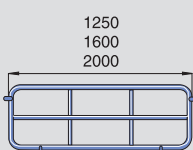

laadvlak

1250 × 800
1600 × 900
2000 × 1000

zijwand 500 mm hoogte

1250 × 800 **79,-**
1600 × 900 **85,-**
2000 × 1000 **90,-**

zijwand 750 mm hoogte

1250 × 800 **91,-**
1600 × 900 **96,-**
2000 × 1000 **118,-**

zijwand 1000 mm hoogte

1250 × 800 **100,-**
1600 × 900 **105,-**
2000 × 1000 **128,-**