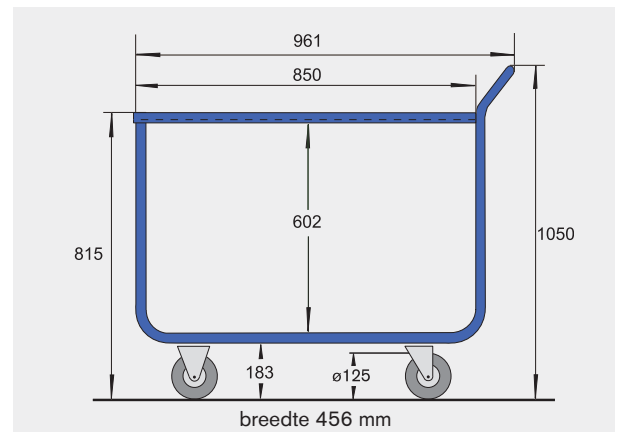

standaard met TPE-wielen, ø 125 mm in grijs,  
met kogellagers

milieuvriendelijke poedercoating  
standaard RAL 5010, gentiaanblauw  
9 andere kleuren zonder meerprijs.

**ROTAURO**  
TRANSPORTGERÄTE

| 2 wieluitvoeringen<br>draagvermogen 300 kg                    | zonder<br>rand       | met<br>rand          |
|---|----------------------|----------------------|
| wiel-ø 125 mm TPE, grijs<br>kunststof-velgen kogellagers      | 10-1002<br>240,-     | 10-1086<br>272,-     |
| wiel-ø 125 mm polyamide<br>polyamide-velgen rollenlagers      | 10-1002-R21<br>251,- | 10-1086-R21<br>282,- |
| met totaal-vastzetters op de<br>zwenkwieken volgens EN 1757-3 |                      |                      |