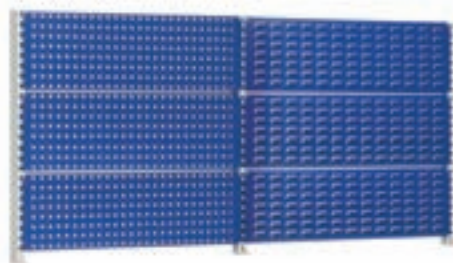

Multiwand-opbouw, 950 mm hoog

3 staanders incl. montagemateriaal
6 gatenplaten, H x B: 302 x 940 mm

uitvoering RAL 7035, lichtgrijs
bestelnr. 49-1076 € **471,-**

uitvoering RAL 5010, gentiaanblauw
bestelnr. 49-1056 € **471,-**

Multiwand-opbouw, 950 mm hoog

3 staanders incl. montagemateriaal
3 gatenplaten, H x B: 302 x 940 mm
3 sleufplaten, H x B: 302 x 940 mm

uitvoering RAL 7035, lichtgrijs
bestelnr. 49-1077 € **503,-**

uitvoering RAL 5010, gentiaanblauw
bestelnr. 49-1061 € **503,-**

Multiwand-opbouw, 950 mm hoog

3 staanders incl. montagemateriaal
6 sleufplaten, H x B: 302 x 940 mm

uitvoering RAL 7035, lichtgrijs
bestelnr. 49-1078 € **534,-**

uitvoering RAL 5010, gentiaanblauw
bestelnr. 49-1063 € **534,-**