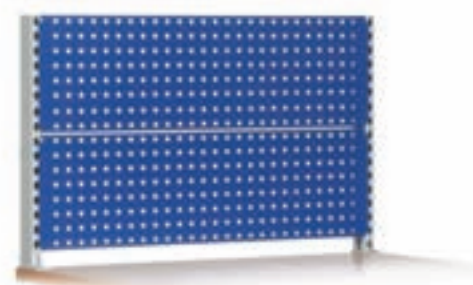

Multiwand 650 L
met 2 gatenplaten, 650 mm hoog
bestelnr. 49-1004
€ 251,-