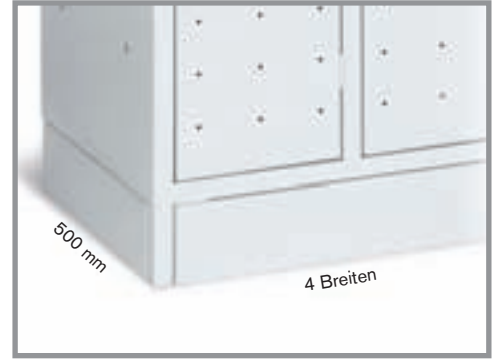

voetplaten

voor 4 kastbreedte en 500 mm kastdiepte

breedte 615 mm	27-1008	20,-
breedte 810 mm	27-1009	21,-
breedte 907 mm	27-1010	22,-
breedte 1200 mm	27-1011	23,-
diepte 2 x 500 mm	27-1012	23,-