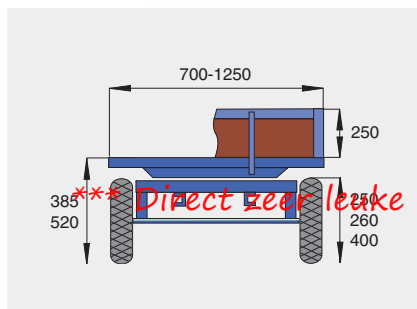

**slijtvaste laadvlak!**

**ROTAURO®**  
TRANSPORTGERÄTE

Wagens in speciale afmeting of uitvoering kunnen wij voor u op aanvraag bouwen!

**gesmede sleepoog**

gat-ø 34 mm,  
dikte 22 mm

bestelnr. 48-99  
€ 62,-