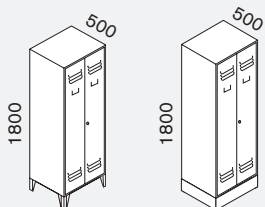

1 dubbele afdeling

2 dubbele afdelingen

afdelingsbreedte
totaalbreedte

mm
mm

300
615

300
1200

uitvoering met voeten, hoogte 1800 mm

bestelnr.
prijs

527-1108
242,-

527-1109
382,-

uitvoering met vaste sokkel, hoogte 1800 mm

bestelnr.
prijs

527-1106
242,-

527-1107
382,-

Classico