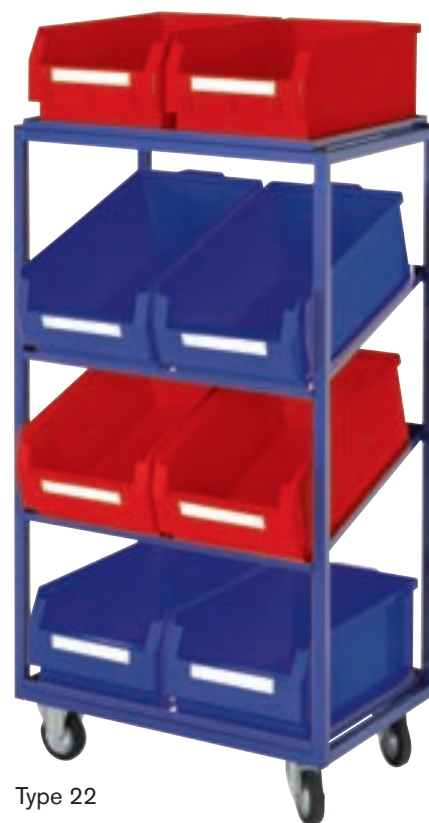

**draagvermogen  
per legbord  
80 kg**

Type 20  
zonder bakken

Type 13  
zonder bakken

Type 22

\*\*\* Direct zeer leuke kortingen! - 25.000+ artikelen! - Tel: +31 (0)26-3633688