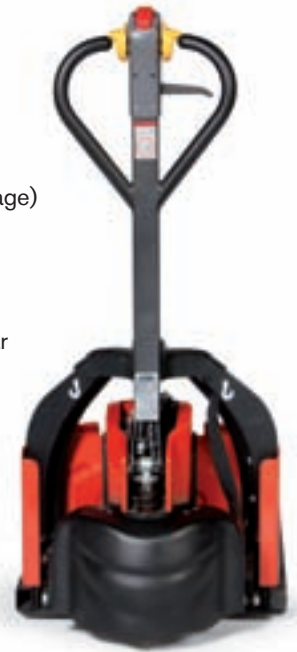

## EPT 12 EZ pro elektro-palletwagen met Li-Ionen accu

- een robuuste palletwagen met een krachtige motor en een groot aandrijfwiel goed voor een inzet op oneffen vloeren en laadperrons
- met onderhoudsvrije standaard lithium-Ionen accu, snel afneembaar voor het opladen d.m.v. de meegeleverde laadapparaat (geschikt voor wandmontage)
- standaard-curtis-besturing voor eenvoudig onderhoud
- innovatief design voor een hoge stabiliteit bij een laag gewicht alsook voor een ongecompliceerde instandhouding en onderhoud
- dissel met aan beide kanten rijschakelaars, druktoetsen voor het elektrisch heffen, hendel voor een gecontroleerd neerlaten, alsook een grote noodschakelaar