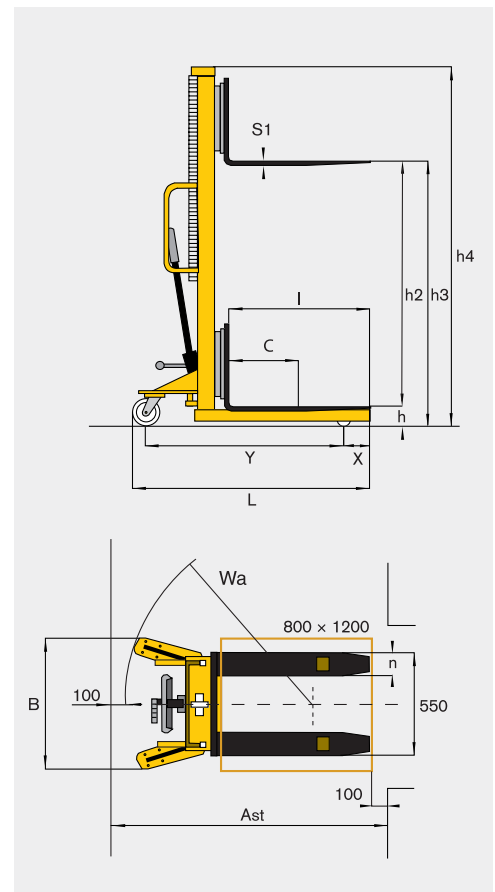

Hydraulische hef wagens

- gemaakt van een solide gelaste staalconstructie
- voor licht werken met pallets en containers
- normale bediening zoals bij een palletwagen via de dissel
- drievoudige functionele hendel „heffen - neutraal - dalen“
  extra voetpedaal voor heffen zonder last
- wielen met polyurethaanbanden, beide zwenkwielen met rem
- hoogwaardige poedercoating in geel en zwart

*** Direct zeer leuke kortingen! - 25.000+ artikelen! - Tel: +31 (0)26-3633688

hefhoogte/draagverm.		1000/500	1600/500	1600/1000	2500/1000
draagvermogen	kg	500	500	1000	1000
lastzwaartepunt C	mm	600	600	600	600
hefhoogte h3	mm	1000	1600	1600	2500
laagste stand	h mm	90	90	90	90
heffing	h2 mm	910	1510	1510	2410
bouwhoogte h4	mm	1490	2080	2080	1838/2925
vorklengte l	mm	1150	1150	1150	1150
draagbreedte	mm	550	550	550	580
vorkbreedte n	mm	170	170	170	170
vorkdikte S1	mm	61	61	61	61
lengte L	mm	1705	1705	1705	1705
breedte B	mm	755	755	755	860
draaicirkel W	a mm	1380	1380	1380	1380
gangbreedte min.	Ast mm	1945	1945	1945	1945
wielafstand Y	mm	1240	1240	1240	1240
zwenkwielen ø	× breedte mm	150 × 40	150 × 40	150 × 40	150 × 40
tandem-vorkwielen ø	× breedte mm	82 × 60	82 × 60	82 × 60	82 × 60
hef / pompbeweging	mm	25	25	25	25
gewicht	kg	185	205	210	286
bestelnr.		525-1000	525-1001	525-1010	525-1011
prijs		926,-	962,-	1.078,-	1.484,-
accessoires:					
laadplatform		48-5250 115,-	48-5250 115,-	48-5250 115,-	48-5251 138,-