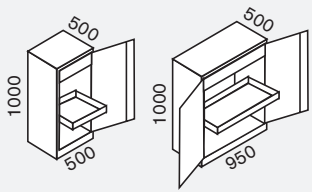

met 1 deur

met 1 deur

met 2 deuren

met 2 deuren

breedte:
uitvoering:

500 mm
2 legborden

500 mm
1 legbord
1 schuiflade

950 mm
2 legborden

950 mm
1 legbord
1 schuiflade