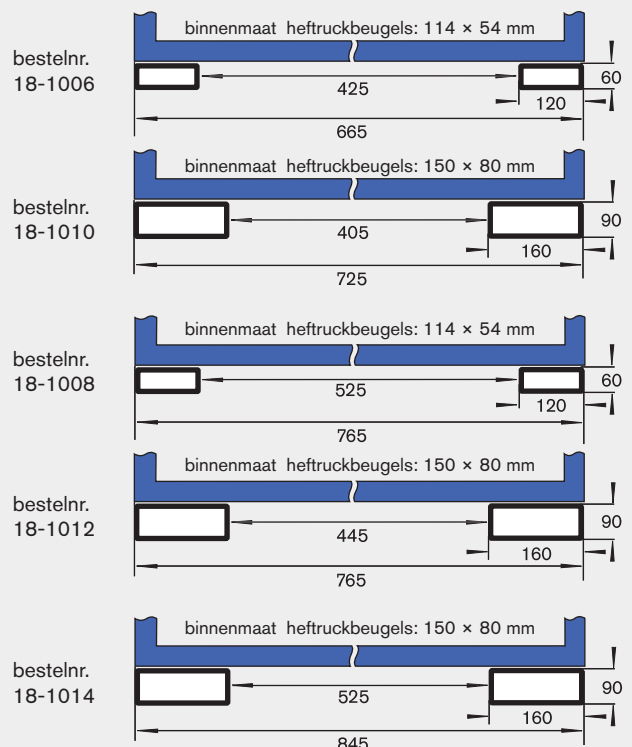

maten van de inrijbeugels: