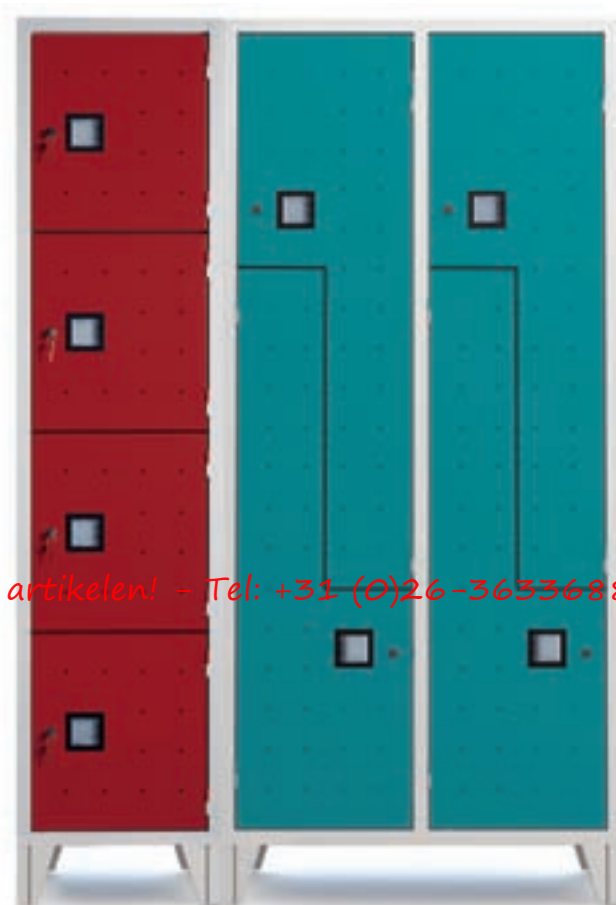

Kastenserie Portofino de luxe, voor hoge eisen aan design en uitvoering, kan worden geleverd in verschillende speciale uitvoeringen!!

Deuren met opvallend gatenpatroon en riant gedimensioneerde verzonken handgrepen met geïntegreerde naamplaat, eenvoudig uitwisselbaar.

Alle versies zijn beschikbaar als

- kledingkasten
- dubbelvaks kasten
- vakkenkasten
- op verzoek ook in een ruimtebesparende Z-bouw

Alle uitvoeringen kunnen op elke manier met elkaar gecombineerd worden, omdat de kastafmetingen altijd hetzelfde zijn.

Een breed scala aan accessoires maakt aanpassing aan individuele eisen mogelijk.

*Portofino
deluxe*

*** Direct zeer leuke kortingen! - 25.000+ artikelen! - Tel: +31 (0)26-3633688

Als alternatief kan de kast ook uitgevoerd worden met hoogwaardige, in hoogte **verstelbare roestvrijstalen voetjes**.