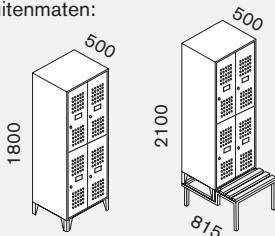

buitenmaten:

4 vakken