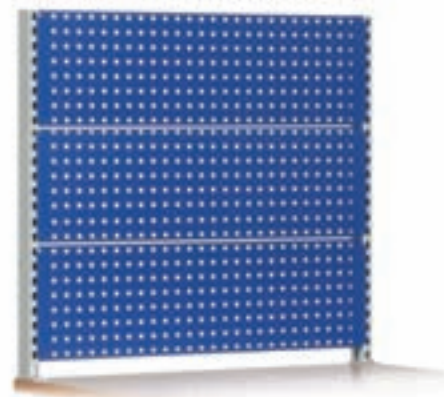

**Multiwand 950 L3**  
met 3 gatenplaten, 950 mm hoog  
bestelnr. 49-1000  
€ 303,-

totaal breedte 1095 mm

**Multiwand 650 S**  
met 2 sleufplaten, 650 mm hoog  
bestelnr. 49-1005  
€ 261,-

**Multiwand 950 S2**  
met 2 sleufplaten, 950 mm hoog  
bestelnr. 49-1015  
€ 282,-