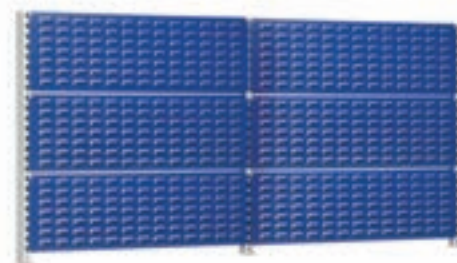

Multiwand-opbouw, 950 mm hoog

3 staanders incl. montagemateriaal
6 gatenplaten, H x B: 302 x 940 mm

uitvoering RAL 7035, lichtgrijs
bestelnr. 49-1076 € **471,-**

uitvoering RAL 5010, gentiaanblauw
bestelnr. 49-1056 € **471,-**

Multiwand-opbouw, 950 mm hoog

3 staanders incl. montagemateriaal
3 gatenplaten, H x B: 302 x 940 mm
3 sleufplaten, H x B: 302 x 940 mm

uitvoering RAL 7035, lichtgrijs
bestelnr. 49-1077 € **503,-**

uitvoering RAL 5010, gentiaanblauw
bestelnr. 49-1061 € **503,-**

Multiwand-opbouw, 950 mm hoog

3 staanders incl. montagemateriaal
6 sleufplaten, H x B: 302 x 940 mm

uitvoering RAL 7035, lichtgrijs
bestelnr. 49-1078 € **534,-**

uitvoering RAL 5010, gentiaanblauw
bestelnr. 49-1063 € **534,-**