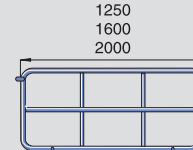

laadvlak

1250 × 800
1600 × 900
2000 × 1000

zijwand 500 mm hoogte

1250 × 800 **79,-**
1600 × 900 **85,-**
2000 × 1000 **90,-**

zijwand 750 mm hoogte

1250 × 800 **91,-**
1600 × 900 **96,-**
2000 × 1000 **118,-**

zijwand 1000 mm hoogte

1250 × 800 **100,-**
1600 × 900 **105,-**
2000 × 1000 **128,-**