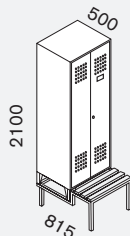

buitenmaten: