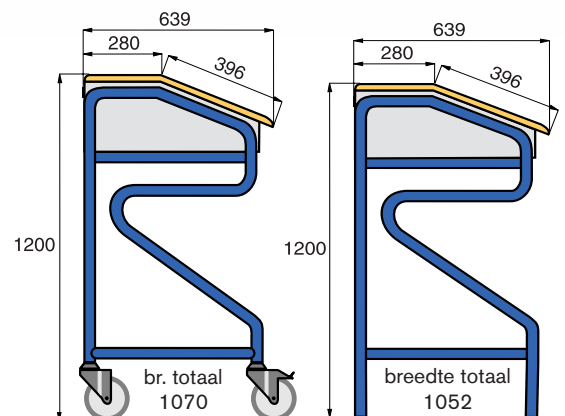

**TAURODESK**  
STEHPUITTE

**10**  
jaar  
kwaliteitsgarantie