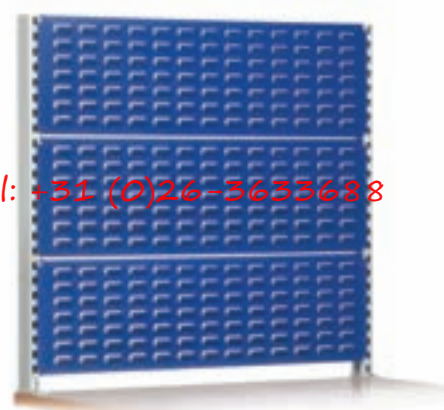

**Multiwand 950 L3**  
met 3 gatenplaten, 950 mm hoog  
bestelnr. 49-1000  
€ 303,-

totaal breedte 1095 mm

**Multiwand 650 S**  
met 2 sleufplaten, 650 mm hoog  
bestelnr. 49-1005  
€ 261,-

**Multiwand 950 S2**  
met 2 sleufplaten, 950 mm hoog  
bestelnr. 49-1015  
€ 282,-