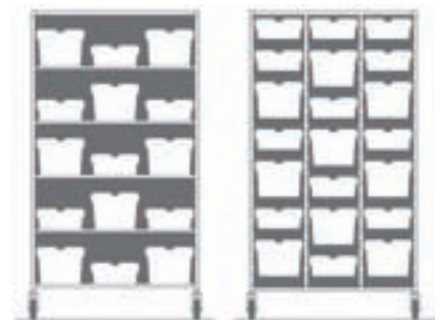

de PickPack-wagen biedt door zijn flexibele indeling van de rails meer plaats als een wagen met stellinglegborden