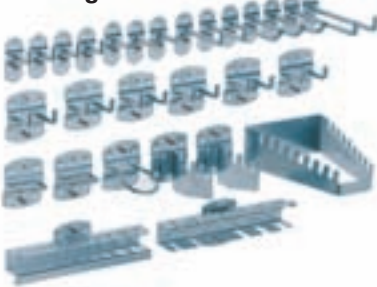

28-delig:

zichtbakken type 5-8 kunt u vinden op pagina 108

Onderdelen:

Draagstaander links, 650 mm hoog bestelnr. 48-201	78,-
Draagstaander rechts, 650 mm hoog bestelnr. 48-200	78,-
Draagstaander links, 950 mm hoog bestelnr. 48-203	82,-
Draagstaander rechts, 950 mm hoog bestelnr. 48-202	82,-
Gatenplaat bestelnr. 505-1014	52,-
Sleufplaat bestelnr. 505-1015	64,-