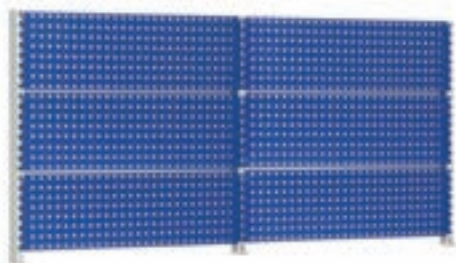

Multiwand-opbouw, 950 mm hoog

3 staanders incl. montagemateriaal
6 gatenplaten, H x B: 302 x 940 mm

uitvoering RAL 7035, lichtgrijs
bestelnr. 49-1076 € **471,-**

uitvoering RAL 5010, gentiaanblauw
bestelnr. 49-1056 € **471,-**

Multiwand-opbouw, 950 mm hoog

3 staanders incl. montagemateriaal
3 gatenplaten, H x B: 302 x 940 mm
3 sleufplaten, H x B: 302 x 940 mm

uitvoering RAL 7035, lichtgrijs
bestelnr. 49-1077 € **503,-**

uitvoering RAL 5010, gentiaanblauw
bestelnr. 49-1061 € **503,-**

Multiwand-opbouw, 950 mm hoog

3 staanders incl. montagemateriaal
6 sleufplaten, H x B: 302 x 940 mm

uitvoering RAL 7035, lichtgrijs
bestelnr. 49-1078 € **534,-**

uitvoering RAL 5010, gentiaanblauw
bestelnr. 49-1063 € **534,-**