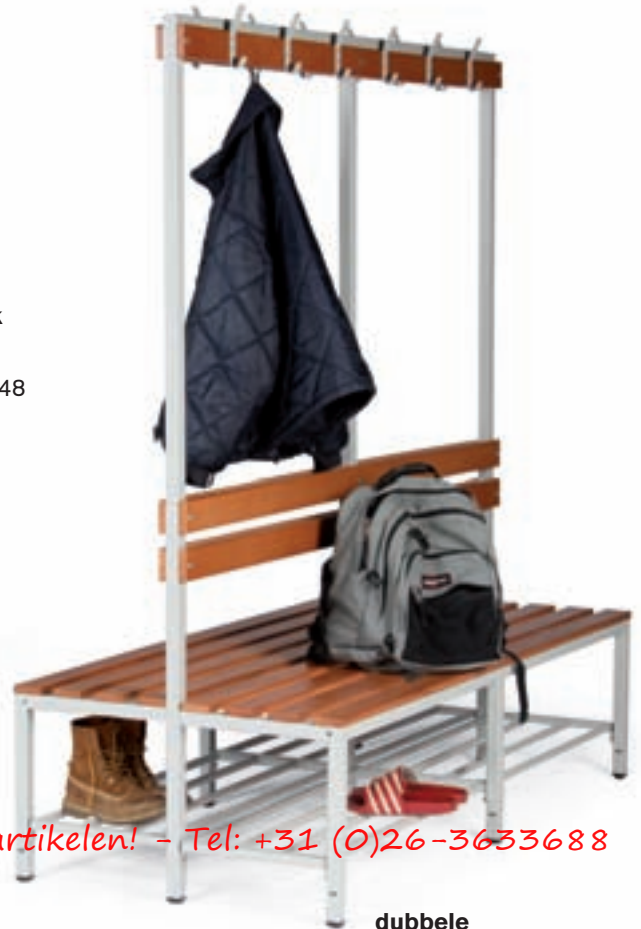

## Zit- en garderobebanken

**enkelvoudige  
garderobebank**  
lengte 1600 mm

bestelnr. 500-1248

€ **196,-**

**dubbele  
garderobebank**  
lengte 1600 mm

bestelnr. 500-1251

€ **416,-**

\*\*\* Direct zeer leuke kortingen! - 25.000+ artikelen! - Tel: +31 (0)26-3633688