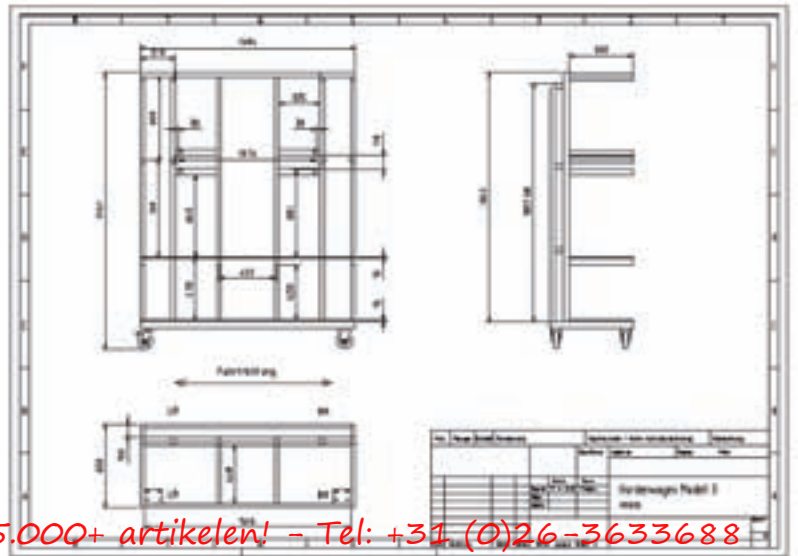

Individuele oplossingen

Wij lossen uw probleem op!

Bijna dagelijks krijgen wij het verzoek van klanten voor het aanpassen van transportmiddelen en bedrijfsinrichtingen. Vaak is een kleine aanpassing van onze standaard producten al voldoende, maar wij helpen u ook met het ontwerpen en bouwen van een geheel nieuwe constructie. Met ruim 40 jaar ervaring helpen wij u graag verder.

*** Direct zeer leuke kortingen! - 25.000+ artikelen! - Tel: +31 (0)26-3633688