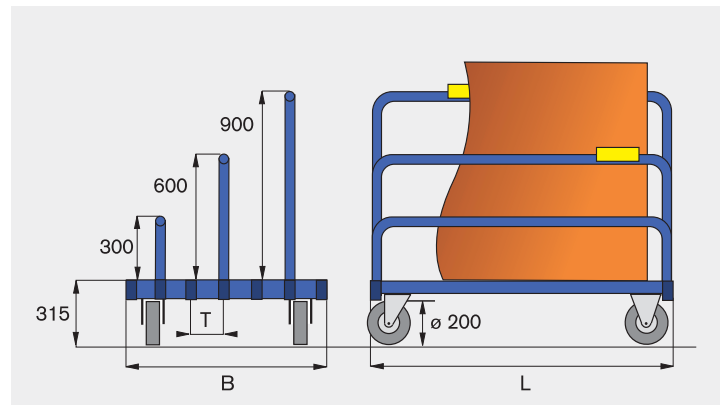

ROTAURO
TRANSPORTGERÄTE

0830