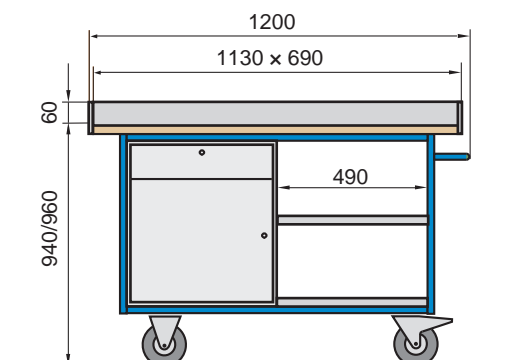

schuifladen binnenmaten H x B x D:

hoogte 120 mm: 105 x 415 x 575 mm
hoogte 180 mm: 165 x 415 x 575 mm

wielen	basismodel	
	A	B
banden: TP velgen: kunststof lagers: kogellagers	E, grijs draagverm. 500 kg 17-2002 377,-	draagverm. 500 kg 17-2003 419,-
banden: elastisc velgen: polyamide lagers: kogellagers	h draagverm. 500 kg 17-2002-R13 440,-	draagverm. 500 kg 17-2003-R13 482,-
banden: polyamide velgen: polyamide lagers: kogellagers	draagverm. 500 kg 17-2002-R26 440,-	draagverm. 500 kg 17-2003-R26 482,-
banden: polyurethaan velgen: polyamide lagers: kogellagers	draagverm. 500 kg 17-2002-R32 482,-	draagverm. 500 kg 17-2003-R32 524,-
banden: luc velgen: st lagers: kogellagers	htbanden aal draagverm. 350 kg 17-2002-R66 534,-	draagverm. 350 kg 17-2003-R66 576,-
accessoires:	legbord, midden legbord, onder	48-125 51,- 48-126 41,-