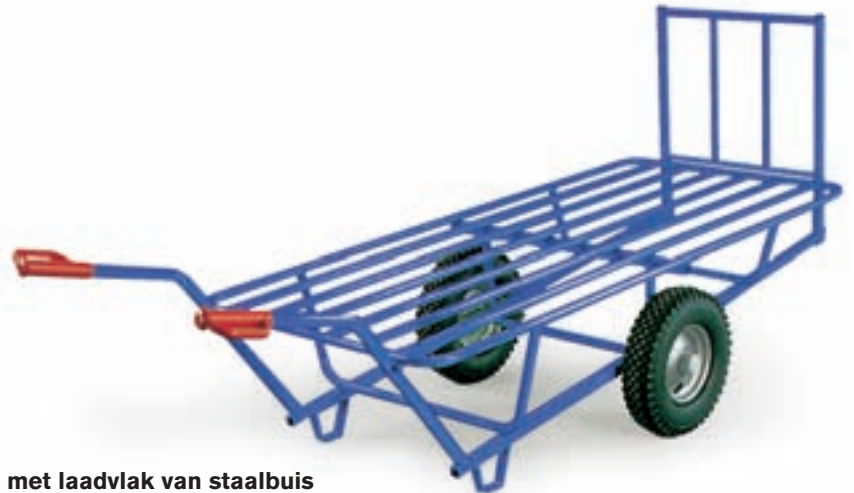

### met laadvlak van staalbuis

solide gelaste stalen constructie.  
 kopwand uitneembaar, 600 mm breed, 500 mm hoog.  
 dragend frame van vierkantbuis.  
 afwerking gentiaanblauw, RAL 5010  
 wielen ø 400 mm, naar keuze uit  
 massief rubber- of luchtbanden,  
 met rol- of kogellagers.