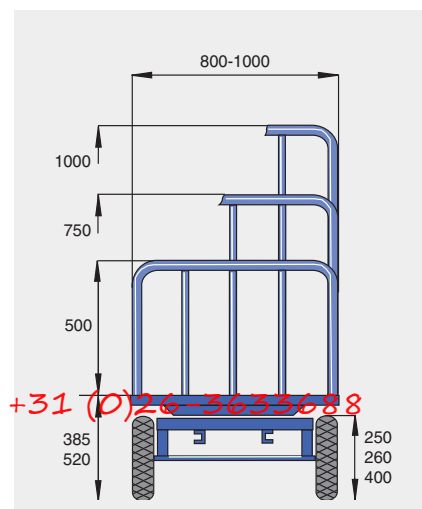

Het dragende frame van hoekprofiel heeft een lange levensduur, mede door de onderliggende versterkingsprofielen. De laadvlakken aan de zijwanden zijn van sterk multiplex, watervast verlijmd volgens DIN EN 314-2. De besturing vindt plaats met een gesmede kogellagerkrans. De dissels zijn veilig verankerd in de draaischamel en worden standaard meegeleverd. De dissel met sleepoog is tegen meerprijs leverbaar op alle wagens. De vastgelaste kopwanden van staalbuis zijn in drie hoogtes leverbaar en op bestelling kunnen de zijwanden ook in die maten geleverd worden. (zijwanden tegen meerprijs leverbaar)

slijtvaste laadvlakken!

ROTAURO®
TRANSPORTGERÄTE

*** Direct zeer leuke kortingen! - 25.000+ artikelen! - Tel: +31 (0)26-3635688

handwagen 14-1029-K **1.097,-**
dissel met sleepoog 48-99 **62,-**
aanhanger koppeling 48-100 **59,-**

handwagens serie 420

deze serie biedt vele mogelijkheden en is uitermate geschikt voor vervoer van volumineuze goederen.

ook leverbaar met aanhanger-koppeling, sleepoog en zijwanden

deze hoogwaardige serie is uitsluitend leverbaar met kogellagers!

draagv. kg	laadvlak mm	laadhoogte mm	wiel-ø wiel-breedte	banden	kopwanden 500 mm hoogte	kopwanden 750 mm hoogte	kopwanden 1000 mm hoogte
750	1250 × 800	385	250 × 50	mass. rubber	14-1020-K 797,-	14-1026-K 814,-	14-1032-K 835,-
750	1250 × 800	390	260 × 85	lucht	14-1021-K 797,-	14-1027-K 814,-	14-1033-K 835,-
1000	1600 × 900	520	400 × 80	mass. rubber	14-1022-K 1.076,-	14-1028-K 1.097,-	14-1034-K 1.118,-
1000	1600 × 900	520	400 × 100	lucht	14-1023-K 1.076,-	14-1029-K 1.097,-	14-1035-K 1.118,-
1250	2000 × 1000	520	400 × 80	mass. rubber	14-1024-K 1.150,-	14-1030-K 1.171,-	14-1036-K 1.196,-
1250	2000 × 1000	520	400 × 100	lucht 4 PR	14-1025-K 1.150,-	14-1031-K 1.171,-	14-1037-K 1.196,-