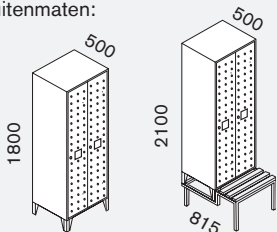

buitenmaten: