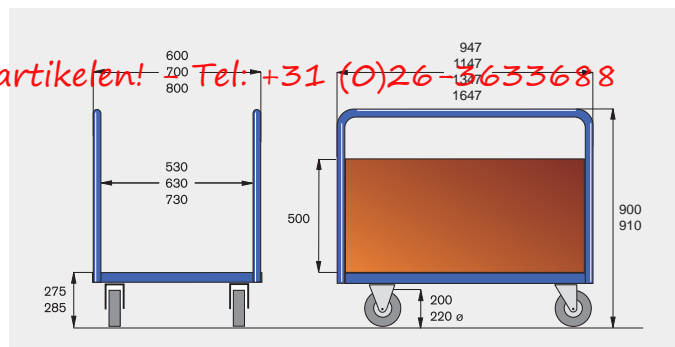

## technische pluspunten:

degelijke gelaste stalen constructie

- profiel: hoekijzer, 40 × 40 × 4 mm
- beugel: staalbuis, ø 34 mm
- laadvlak: multiplex, watervast verlijmd volgens DIN EN 314-2
- zijwanden: multiplex, watervast verlijmd volgens DIN EN 314-2
- afwerking: milieuvriendelijke poedercoating
- kleur: standaard in RAL 5010, gentiaanblauw, RAL 7016, antracietgrijs zonder meerprijs  
andere RAL-kleuren tegen meerprijs van slechts 10%
- wielen: 4 wieluitvoeringen met ø 200 mm  
luchtbanden met ø 220 mm  
streepvrije uitvoering tegen meerprijs  
  
luchtbanden tot 500 kg draagvermogen of  
elektrisch geleidende wielen op aanvraag