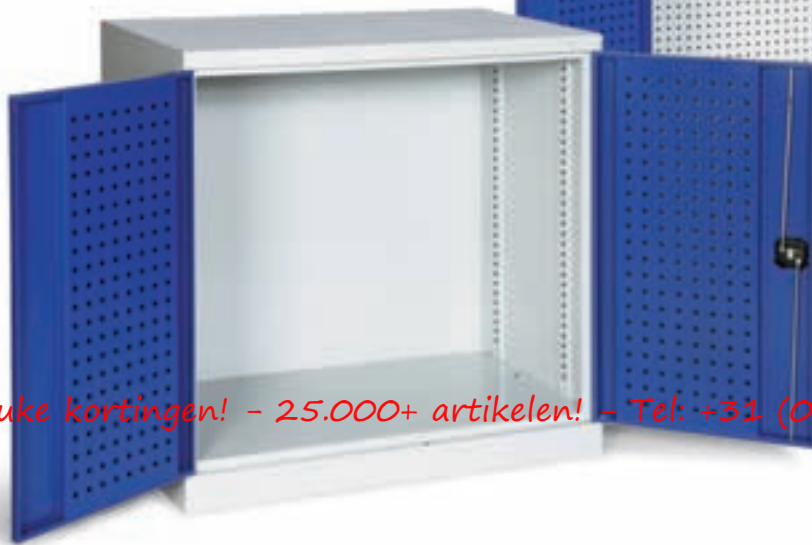

basiskast

hoge uitvoering
1950 x 1000 x 600 mm

vanaf € **602,-**

*** Direct zeer leuke kortingen! - 25.000+ artikelen! - Tel: +31 (0)26-3633688

toebehoren:

hakensortiment zie pagina 147
magazijnbakken zie pagina 108

Indelingssets:

kunststofbakjes
bestelnr. 48-1012 € **49,-**

staalplaat, verzinkt
bestelnr. 531-1073 € **80,-**

Kasten met gatenplaten

- solide, vastgelaste staalconstructie
- totaal draagvermogen 900 kg
- deuren hebben een openingshoek van 180°
- met draaigreep en veiligheidsslot
- deuren uitgevoerd met gatenplaten voor gereedschapshouders
- hoge uitvoering optioneel met geperforeerde achterwand
- basiskast voor een modulaire inrichting
- hoogwaardige poedercoating
- kasthuis in RAL 7035, lichtgrijs
- deuren in RAL 5010, gentiaanblauw
- sc huifladen kogelgelagerd
- schuifladenbelasting 45 kg, 90% uittrekbaar, hoogte 70 mm
- legborden gecoat, draagvermogen 100 kg
- werkblad melaminaat op spaanplaat, 25 mm dik

basiskast	basiskast	basiskast	werkblad	legbord	schuiflade		
uitvoering:	hoogte 1000 mm achterwand glad	hoogte 1950 mm achterwand glad	hoogte 1950 mm geperforeerd	melaminaat RAL 7035	gecoat RAL 7035	hoogte 70 mm RAL 7035	

bestelnr. prijs	531-1000 521,-	531-1001 602,-	531-1002 695,-	531-1012 108,-	531-1010 34,-	531-1011 96,-