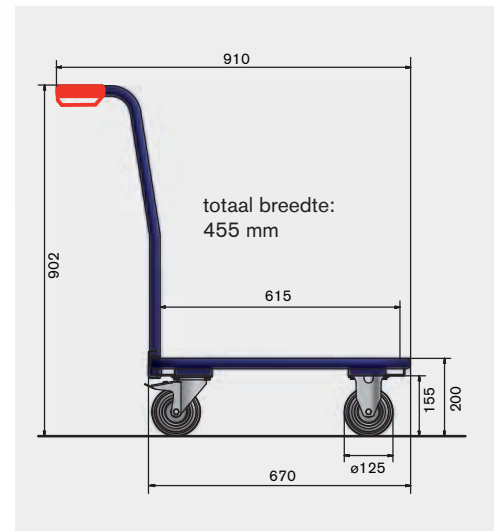

3 wieluitvoeringen draagvermogen 300 kg	vierhoekige rollers laadvlak van multiplex zonder rand	vierhoekige rollers laadvlak van multiplex met rand voor kunststofkrag
wiel-ø 125 mm TPE, grijs kunststof-velgen kogellagers	10-1080 156,-	10-1081 167,-
wiel-ø 125 mm elastisch, zwart polyamide-velgen kogellagers	10-1080-R09 188,-	10-1081-R09 198,-
wiel-ø 140 mm polyamide polyamide-velgen rollagers	10-1080-R21 167,-	10-1081-R21 177,-