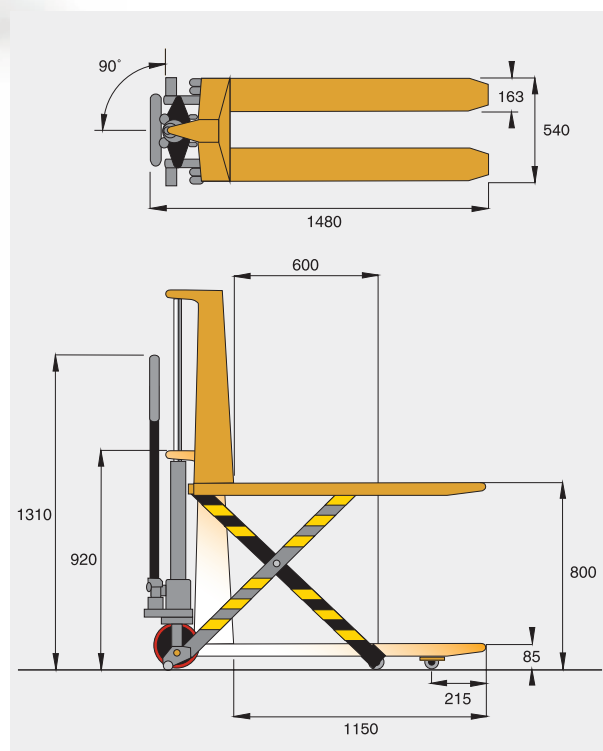

bestelnr. 339-1000

€ 405,-

\*\*\* Direct zeer leuke kortingen! - 25.000+ artikelen! - Tel: +31 (0)26-3633688

**TAUROLIFTER**  
HUBGERÄTE + HEBGERÄTE

| Uitvoering      | handmatig   | elektrisch  |
|-----------------|-------------|-------------|
| draagvermogen:  | 1000 kg     | 1000 kg     |
| max. hefhoogte: | 800 mm      | 800 mm      |
| min. hefhoogte: | 85 mm       | 85 mm       |
| vorklengte:     | 1150 mm     | 1170 mm     |
| vorkbreedte:    | 163 mm      | 163 mm      |
| draagbreedte:   | 540 mm      | 540 mm      |
| zwenkwielen     | 180 x 50 mm | 180 x 50 mm |
| schaarwielen    | 75 x 50 mm  | 75 x 50 mm  |