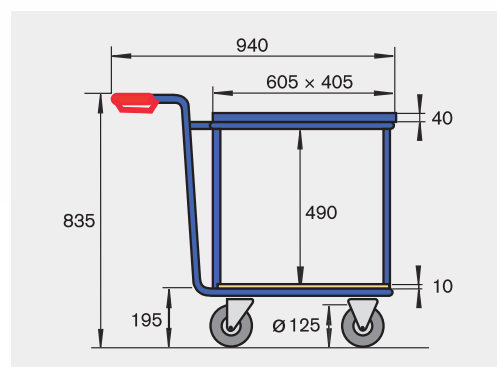

3 wieluitvoeringen draagvermogen 300 kg	rollers met 2 laadvlakken		rollers met stalen frame	
	onderste laadvlak staalbuis	onderste laadvlak multiplex	onderste laadvlak staalbuis	onderste laadvlak multiplex
wiel-ø 125 mm TPE, grijs kunststof-velgen kogellagers	10-1082 209,-	10-1083 219,-	10-1084 219,-	10-1085 240,-
wiel-ø 125 mm elastisch, zwart polyamide-velgen kogellagers	10-1082-R09 240,-	10-1083-R09 251,-	10-1084-R09 251,-	10-1085-R09 272,-
wiel-ø 140 mm polyamide polyamide-velgen rollagers	10-1082-R21 219,-	10-1083-R21 230,-	10-1084-R21 230,-	10-1085-R21 251,-