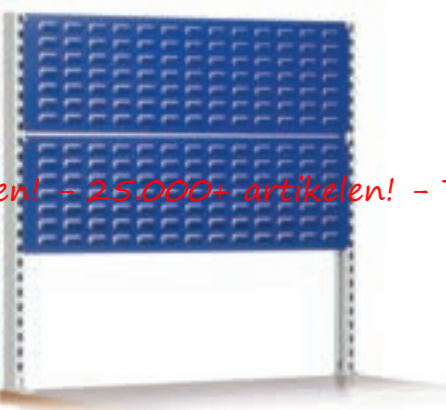

Multiwand 950 S2
met 2 sleufplaten, 950 mm hoog
bestelnr. 49-1015
€ 282,-