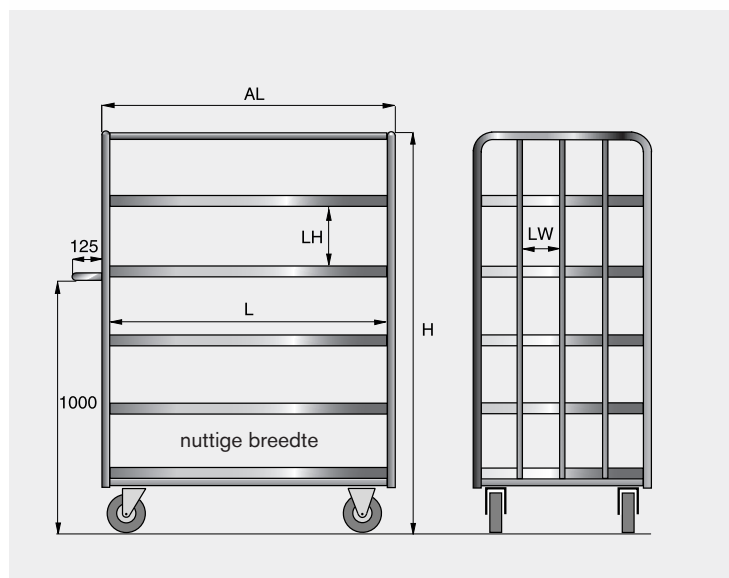

Aan de hand van de hiernaast getoonde tekening kunt u de gewenste afmetingen opgeven:

1. aantal etagewagens ..... st.
2. draagvermogen ..... kg
3. aantal legborden (bodem is 1e legbord) ..... st.
4. draagvermogen per legbord ..... kg
5. nuttige maat tussen de legborden (LH) ..... mm
6. nuttige lengte (L) ..... mm
7. nuttige breedte (B) ..... mm
8. buitenlengte (AL) ..... mm
9. totaalhoogte (H) ..... mm
10. wieluitvoering .....
11. .....
12. strips aan kopse kanten ☐ strips aan lengteband ☐
13. nuttige afstand verticale buizen (LW) ..... mm