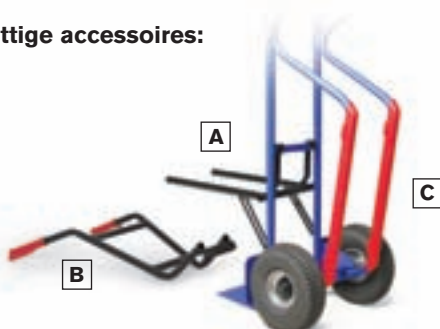

bestelnr. 48-206
meerprijs € 30,-

*** Direct zeer leuke kortingen! - 25.000+ artikelen! - Tel: +31 (0)26 706 33688

	draag- verm. kg	totale hoogte mm	breedte boven mm	breedte onder mm	steekplaat B x D mm	mogelijke accessoires	gewicht	wielen	wiellager	bestelnr.	prijs
1	200	1150	550	480	280 x 250	opnamebeugel draagbeugel	13 kg	mass. rubber 250 x 60 mm	rollagers kogellagers	16-2000 16-2000-K	104,- 114,-
							12 kg	lucht 260 x 85 mm	rollagers kogellagers	16-2001 16-2001-K	114,- 125,-
2	350	1370	570	480	280 x 250	opnamebeugel draagbeugel	18 kg	mass. rubber 250 x 60 mm	rollagers kogellagers	16-2004 16-2004-K	146,- 156,-
							15 kg	lucht 260 x 85 mm	rollagers kogellagers	16-2005 16-2005-K	156,- 167,-
3	350	1370	570	480	280 x 250	opnamebeugel draagbeugel slipsleden	18 kg	mass. rubber 250 x 60 mm	rollagers kogellagers	16-2006 16-2006-K	167,- 177,-
							15 kg	lucht 260 x 85 mm	rollagers kogellagers	16-2007 16-2007-K	177,- 188,-
4	350	1370	680	590	380 x 270	draagbeugel slipsleden	20 kg	mass. rubber 250 x 60 mm	rollagers kogellagers	16-2008 16-2008-K	198,- 209,-
							17 kg	lucht 260 x 85 mm	rollagers kogellagers	16-2009 16-2009-K	198,- 209,-

nuttige accessoires: