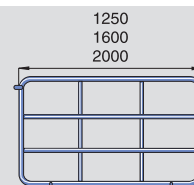

### zijwand 500 mm hoogte

1250 × 800 **79,-**  
1600 × 900 **85,-**  
2000 × 1000 **90,-**