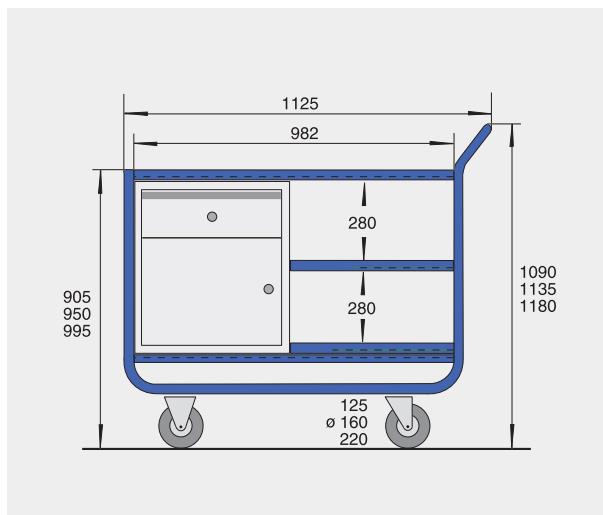

schuifladen binnenmaten H x B x D:

hoogte 120 mm: 105 x 415 x 575 mm

hoogte 180 mm: 165 x 415 x 575 mm

5 wieluitvoeringen draagvermogen 300 kg	basismodel		
	zonder legbord	met stalen legbord	met houten legbord
wiel-ø 125 mm TPE, grijs kunststof-velgen kogellagers	11-1448 261,-	11-1449 314,-	11-1450 314,-
wiel-ø 160 mm TPE, grijs kunststof-velgen kogellagers	11-1448-R03 282,-	11-1449-R03 335,-	11-1450-R03 335,-
wiel-ø 160 mm elastisch, zwart polyamide-velgen kogellagers	11-1448-R11 356,-	11-1449-R11 408,-	11-1450-R11 429,-
wiel-ø 160 mm elastisch, grijs polyamide-velgen kogellagers	11-1448-R12 377,-	11-1449-R12 429,-	11-1450-R12 408,-
wiel-ø 220 mm luchtbanden, zwart stalen-velgen kogellagers	11-1448-R66 398,-	11-1449-R66 450,-	11-1450-R66 450,-
accessoires:	kleine etage, in het midden	48-125 51,-	
	kleine etage, onder	48-126 41,-