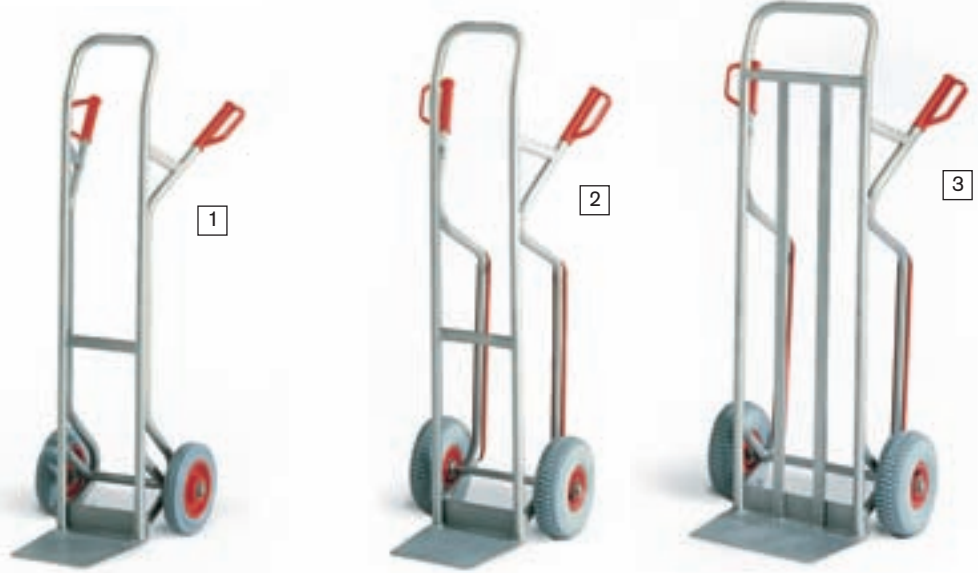

Steeckarren uit roestvrij staal

Vervaardigd uit roestvrije edelstaalbuis, materiaal 1.4301, goed afgewerkt gelast. Alle wielen met lichtgrijze, spoorvrije banden, naar keuze met lucht- of massief rubberen banden. Wielnaven met kogellagers voor bijzonder licht gebruik. Kunststof-trapsleden op pagina 77