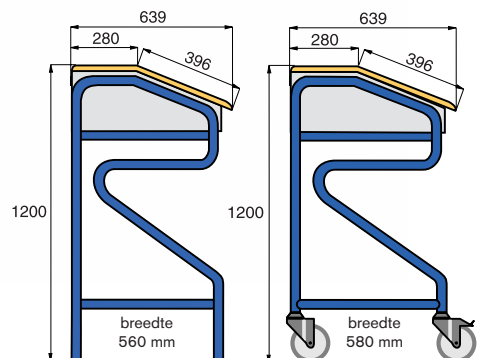

### verrijdbaar:

bestelnr. 17-1030

€ **692,-**

aan deze ruime lessenaar werkt u met plezier; het werkblad biedt voldoende ruimte voor onder andere een telefoon en een rekenmachine.

de stationaire uitvoering is met 4 kunststof-sloffen, bevestigd over de vloerbeugels, uitgevoerd; de verrijdbare uitvoering heeft 4 zwenkwieken 125 mm ø, 2 met totaal-vastzetters.