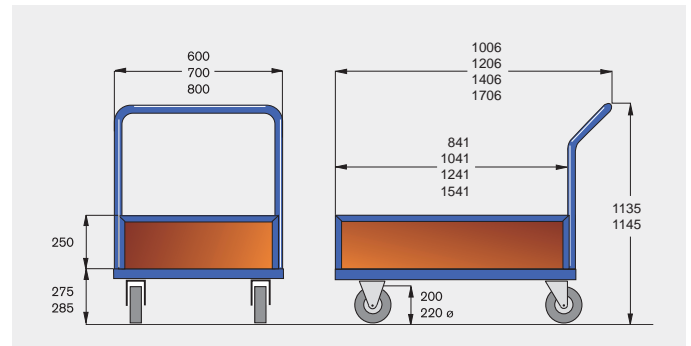

TAUROFLEX®
FLEXIBLE TRANSPORTGERÄTE

wieluitvoeringen		uitvoering			
		800 × 600	1000 × 700	1200 × 800	1500 × 700
standaard uitvoering, voor normaal gebruik en licht rijden	banden: TPE velgen: kunststof lagers: kogellagers	draagverm. 600 kg 12-1060 293,-	draagverm. 600 kg 12-1062 324,-	draagverm. 600 kg 12-1063 345,-	draagverm. 600 kg 12-1064 387,-
voor vochtige vloeren lage rolweerstand bestand tegen chemicaliën	banden: polyamide velgen: polyamide lagers: kogellagers	draagverm. 600 kg 12-1060-R26 365,-	draagverm. 600 kg 12-1062-R26 390,-	draagverm. 600 kg 12-1063-R26 414,-	draagverm. 600 kg 12-1064-R26 455,-
vloervriendelijk wielen lage rolweerstand bestand tegen chemicaliën	banden: polyurethaan velgen: polyamide lagers: kogellagers	draagverm. 600 kg 12-1060-R32 401,-	draagverm. 600 kg 12-1062-R32 425,-	draagverm. 600 kg 12-1063-R32 449,-	draagverm. 600 kg 12-1064-R32 490,-
voor oneffen vloeren en buitengebruik, en breekbare goederen	banden: luchtbanden velgen: staal lagers: kogellagers	draagverm. 350 kg 12-1060-R66 458,-	draagverm. 350 kg 12-1062-R66 482,-	draagverm. 350 kg 12-1063-R66 506,-	draagverm. 350 kg 12-1064-R66 547,-
met totaal-vastzetters op de zwenkwielen volgens EN 1757-3