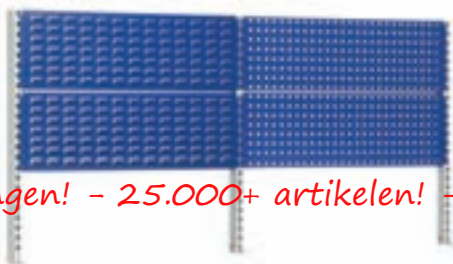

Multiwand-opbouw, 950 mm hoog

3 staanders incl. montagemateriaal
4 gatenplaten, H x B: 302 x 940 mm

uitvoering RAL 7035, lichtgrijs
bestelnr. 49-1073 € **398,-**

uitvoering RAL 5010, gentiaanblauw
bestelnr. 49-1054 € **398,-**

Multiwand-opbouw, 950 mm hoog

3 staanders incl. montagemateriaal
2 gatenplaten, H x B: 302 x 940 mm
2 sleufplaten, H x B: 302 x 940 mm

uitvoering RAL 7035, lichtgrijs
bestelnr. 49-1074 € **419,-**

uitvoering RAL 5010, gentiaanblauw
bestelnr. 49-1062 € **419,-**

Multiwand-opbouw, 950 mm hoog

3 staanders incl. montagemateriaal
4 sleufplaten, H x B: 302 x 940 mm

uitvoering RAL 7035, lichtgrijs
bestelnr. 49-1075 € **440,-**

uitvoering RAL 5010, gentiaanblauw
bestelnr. 49-1055 € **440,-**