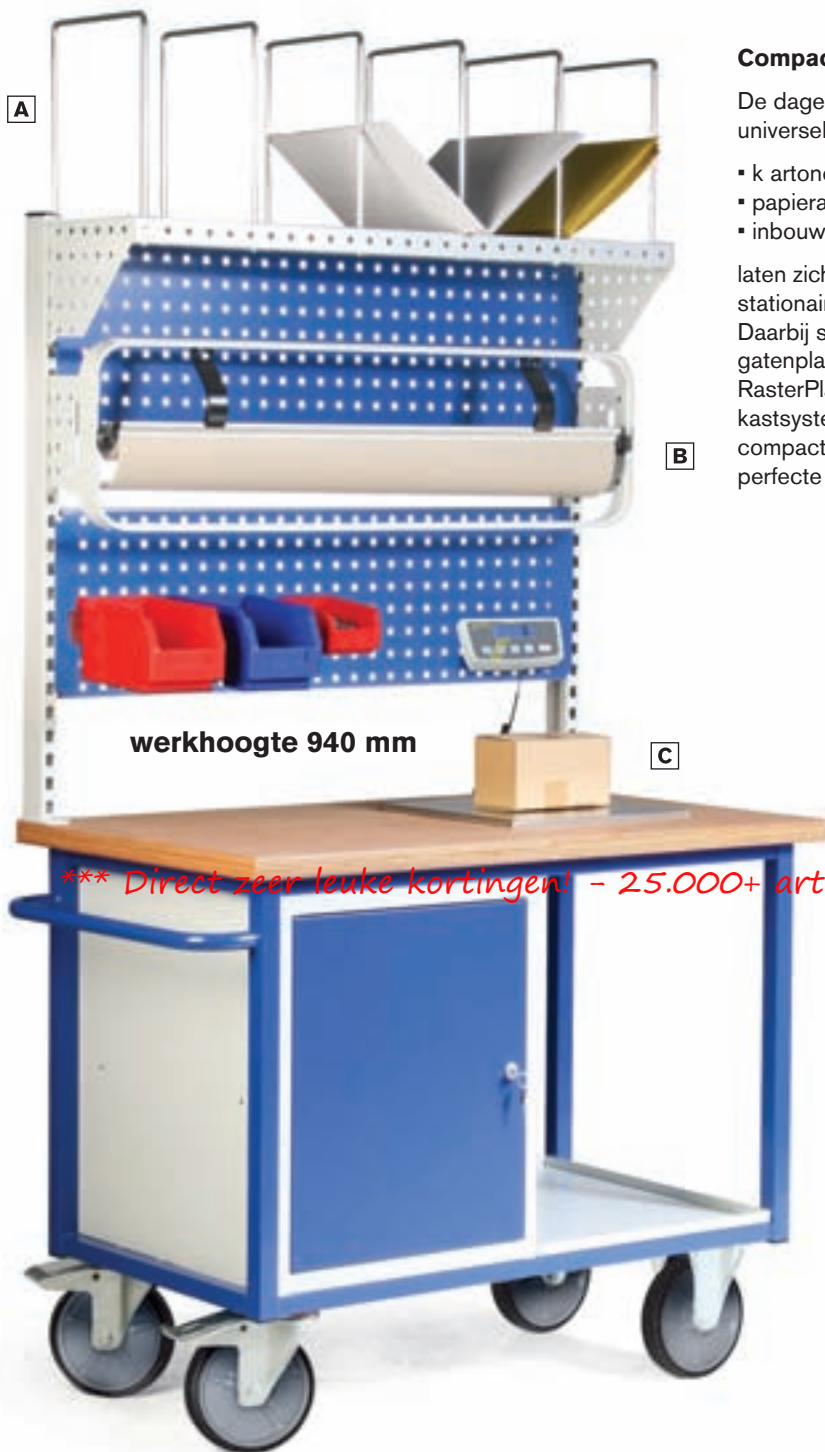

TAUROTEC pakstation

Compacte werkbank als pak- en weegstation

De dagelijkse continu gebruikte apparaten laten zich nu nog universeler gebruiken. Met de volgende componenten

- k artonopslag
- papieraflroller
- inbouwweegschaal

laten zich individuele inpak- en verzendoplossingen realiseren, stationair of ook mobiel voor wisselende inzetdoeleinden. Daarbij staat het complete RasterPlan-systeem met sleuf- en gatenplaten, diverse bevestigingsaccessoires en RasterPlan-zichtbakken ter beschikking. Door het modulaire kaststelsel en de uitbreidingsmogelijkheden met extra compacte werkbanken heeft u een grote speelruimte om de perfecte oplossing voor elke toepassing te vinden.

Pakstation, mobiel

pakstation met TPE-wielen, wiel- $\varnothing$ 200 mm, met kunststof-velgen en kogellagers, inbouwkast met 1 deur, multiwandopbouw met 2 gatenplaten, kartonmagazijn, rolhouder en inbouwweegschaal

bestelnr. 17-2070

€ 1.468,-

Pakstation, stationair

bestelnr. 80-2315-33

€ 1.394,-

RasterPlan accessoires

zie pagina 147

RasterPlan zichtbakken

zie pagina 108

TAUROTEC
ARBEITSPLATZSYSTEME

10
jaar
kwaliteitsgarantie