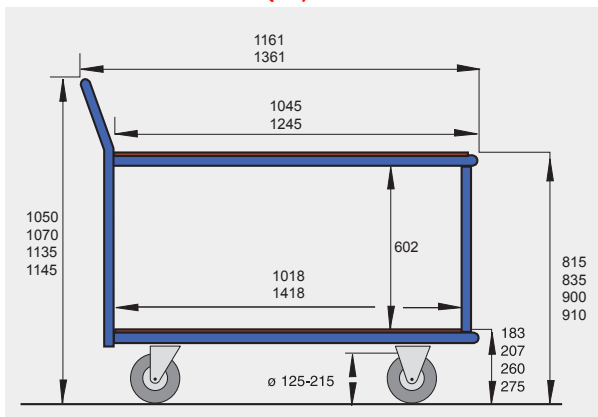

technische pluspunten:

lichte en handzaam uitgevoerde serie met 4 soorten wielen leverbaar. de dragende constructie bestaat uit stalen buis van, $\varnothing$ 27 mm. laadvlakken uit multiplex, watervast verlijmd volgens DIN EN 314-2

alle metalen delen met poedercoating behandeld, standaard in RAL 5010, gentiaanblauw. 9 andere kleuren zonder meerprijs.

grotere wielen – met kogellagers – lopen lichter. luchtbanden zijn bijzonder geschikt voor oneffen vloeren of breekbare goederen.

Direct zeer leuke kortingen! - 25.000+ artikelen! - Tel: +31 (0)26-3633688