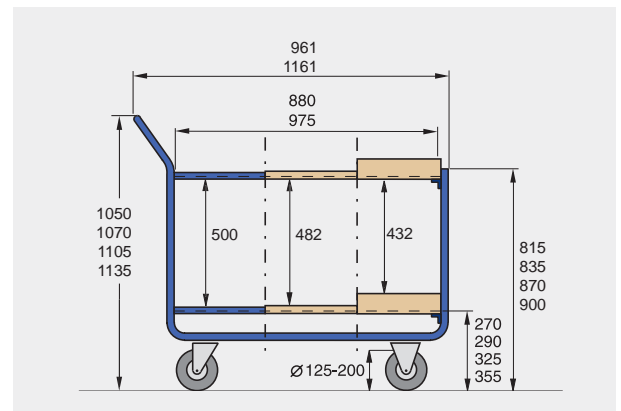

### Technische pluspunten:

- de wagens worden volledig gemonteerd geleverd,  
– geen tijdverlies door zelfmontage –
- in een solide constructie van staalbuis, buis-ø 27 mm.
- 3 verschillende bordlijsten van staalprofiel 15 mm, beuken 15 mm en verlijmd beuken 75 mm hoog.
- laadvlakken van multiplex, watervast verlijmd volgens DIN EN 314-2
- 2 afmetingen: 850 mm × 450 mm en 1000 mm × 600 mm
- lak: poedercoating, standaard in RAL 5010, gentiaanblauw 9 andere kleuren zonder meerprijs
- u kunt kiezen uit 6 verschillende soorten wielen voor aanpassing van de wagen aan uw specifieke wensen
- draadkorf als accessoire, op pagina 6